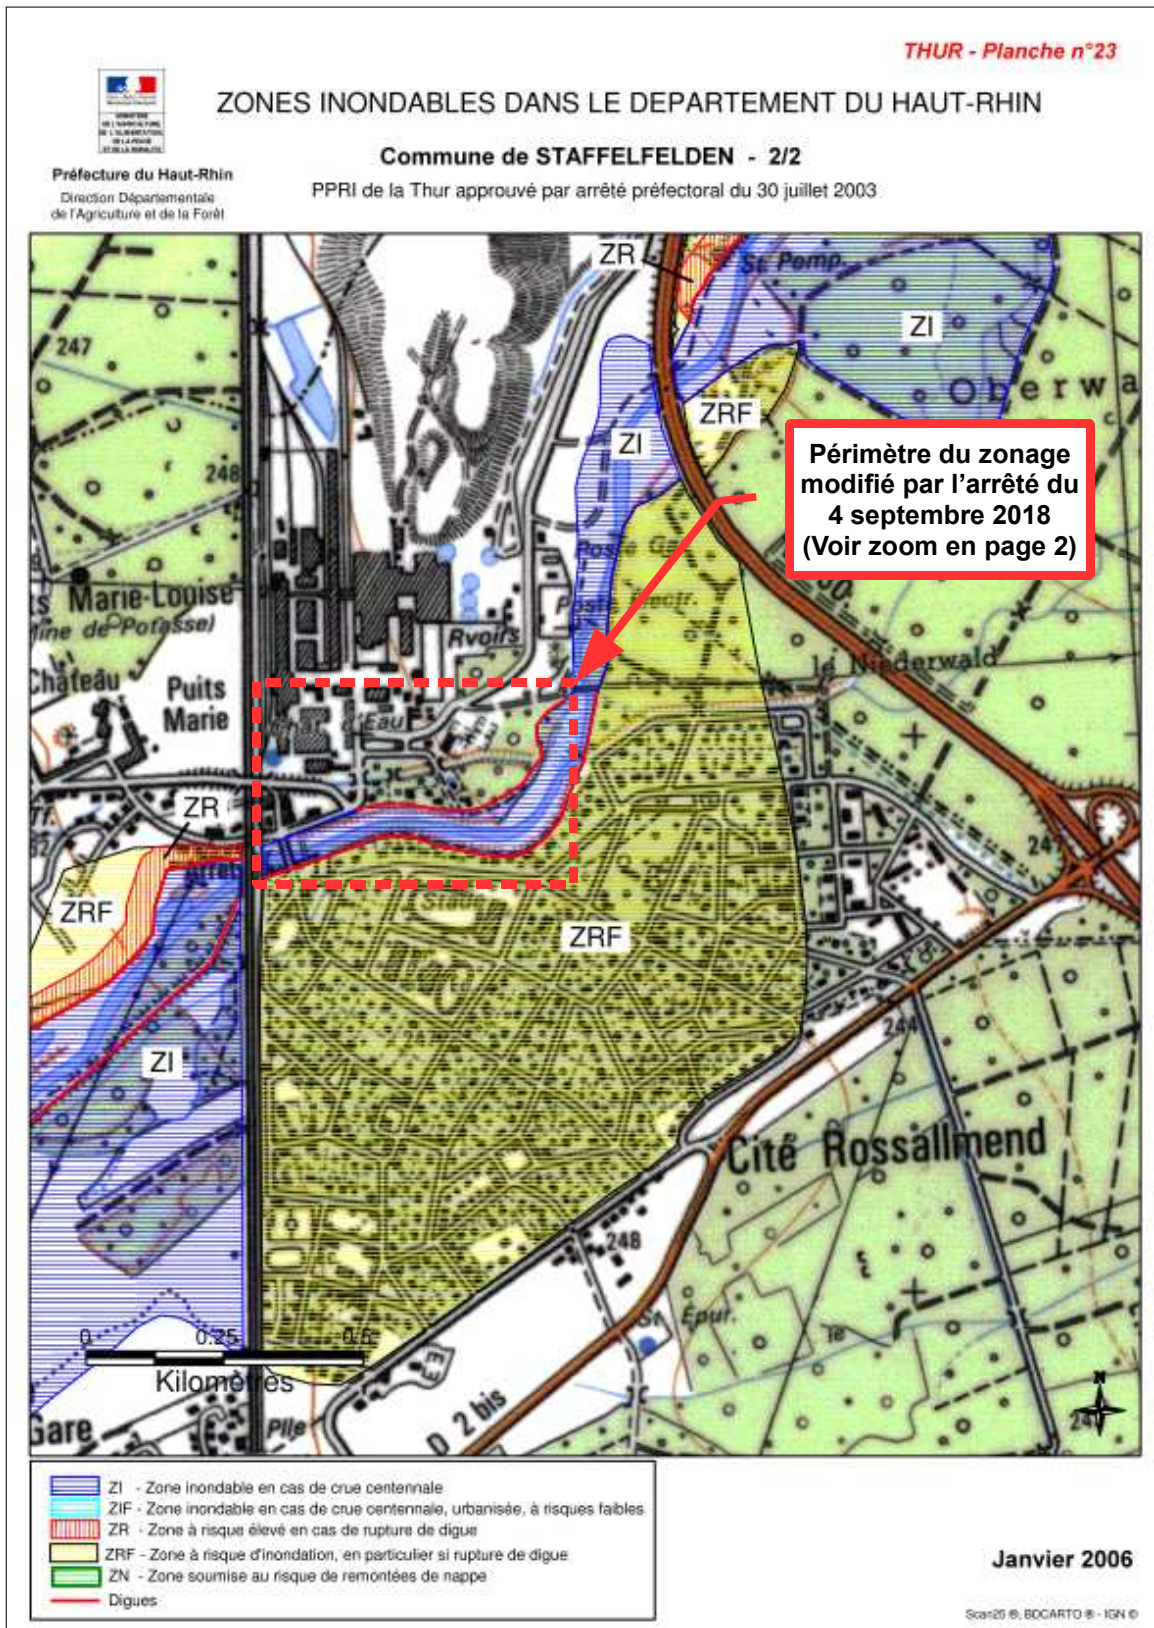

Modification du PPRI à Staffelfelden

Etat de la planche n°23 au 30 juillet 2003

**Zoom de la planche n°23 suite à la modification approuvée
par l'arrêté préfectoral du 4 septembre 2018**